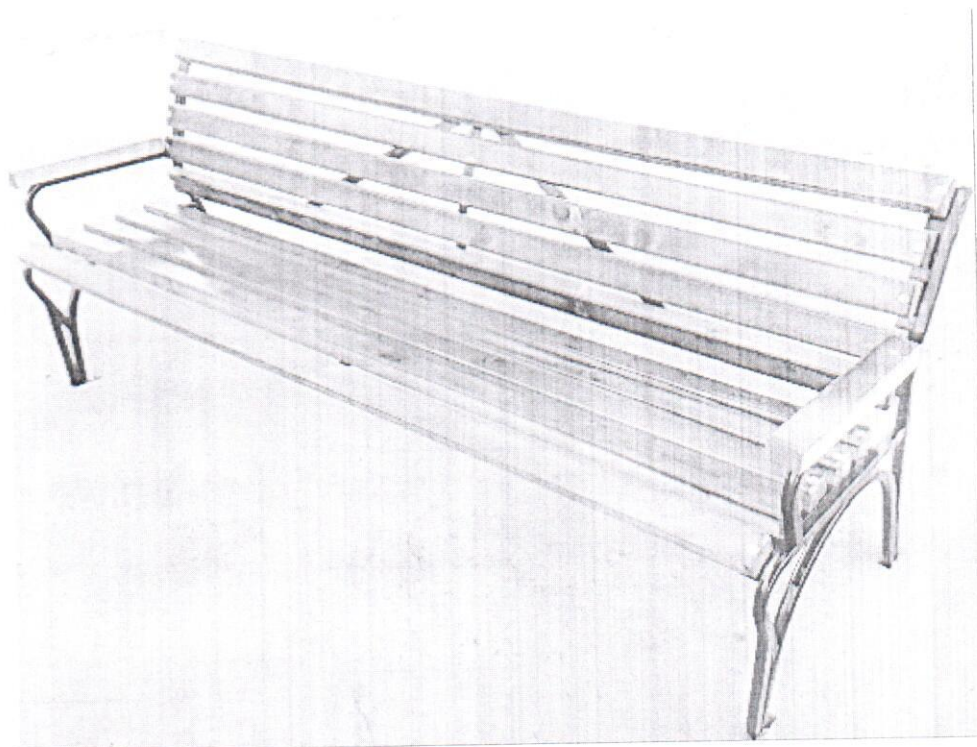

### Скамейка Классик с подлокотниками

#### Описание товара:

Очень удобная, практичная, крепкая и не дорогая скамейка для парков скверов, дворовых и детских площадок.

Скамейка пригодна для использования круглогодично, во всепогодных условиях.

#### Характеристики:

Длина скамейки = 2 метра;

Ширина = 56 см;

Высота = 84 см.

Генеральный директор

Федоренко Д.А.